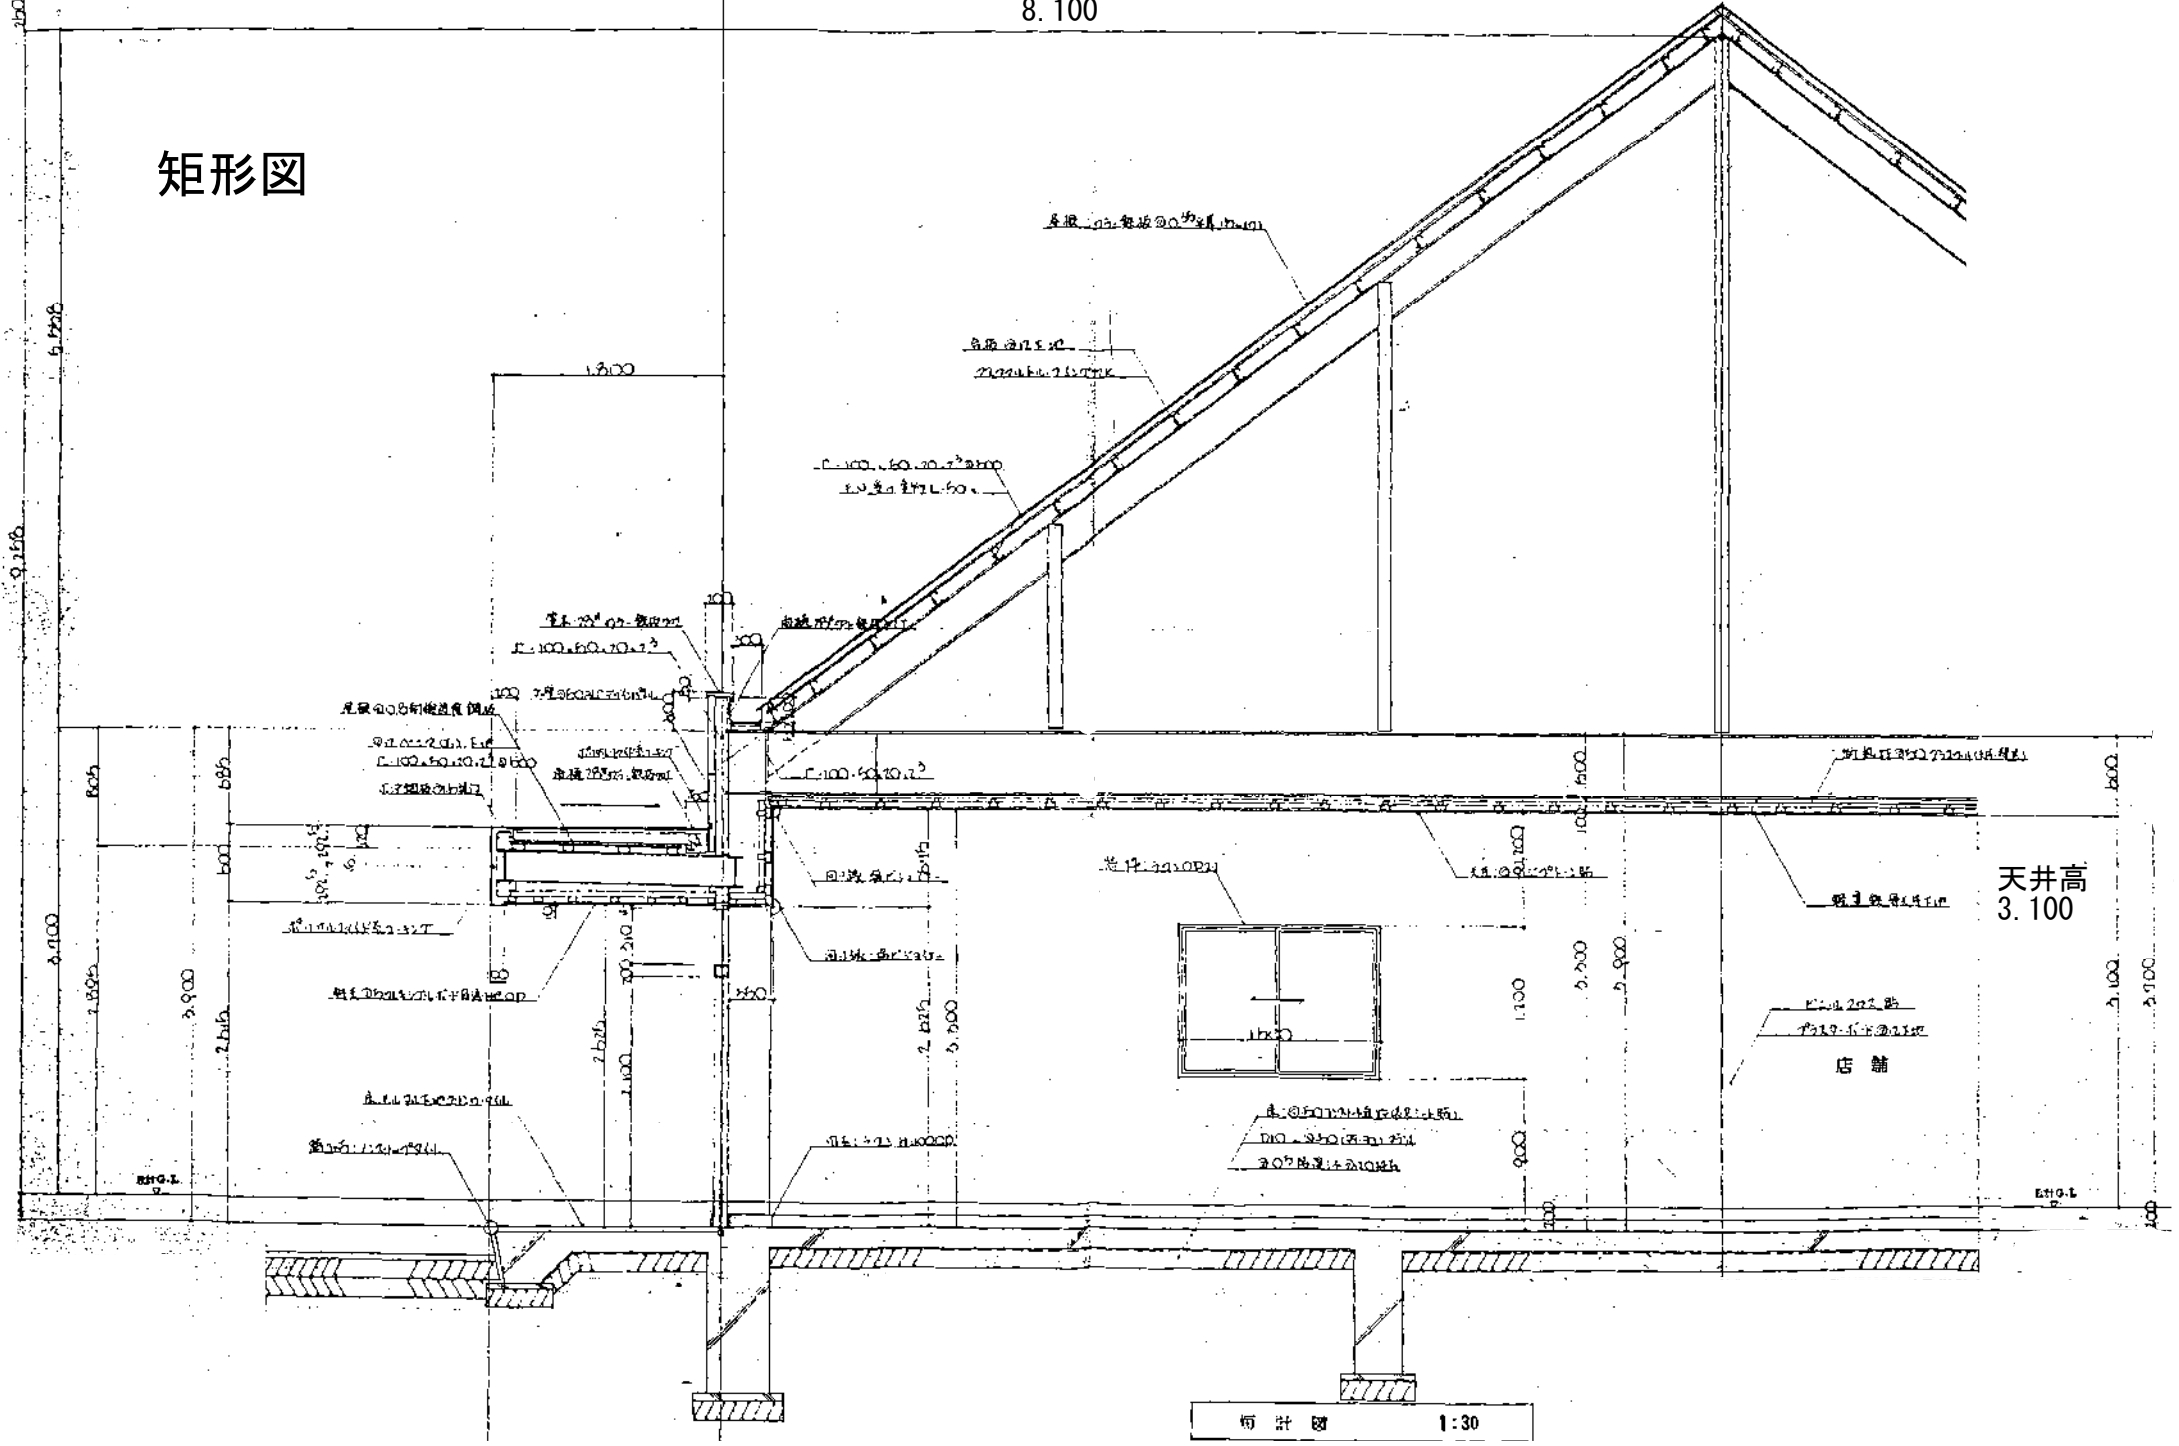

8.100

矩形图

天井高
3.100

店舖

1:30