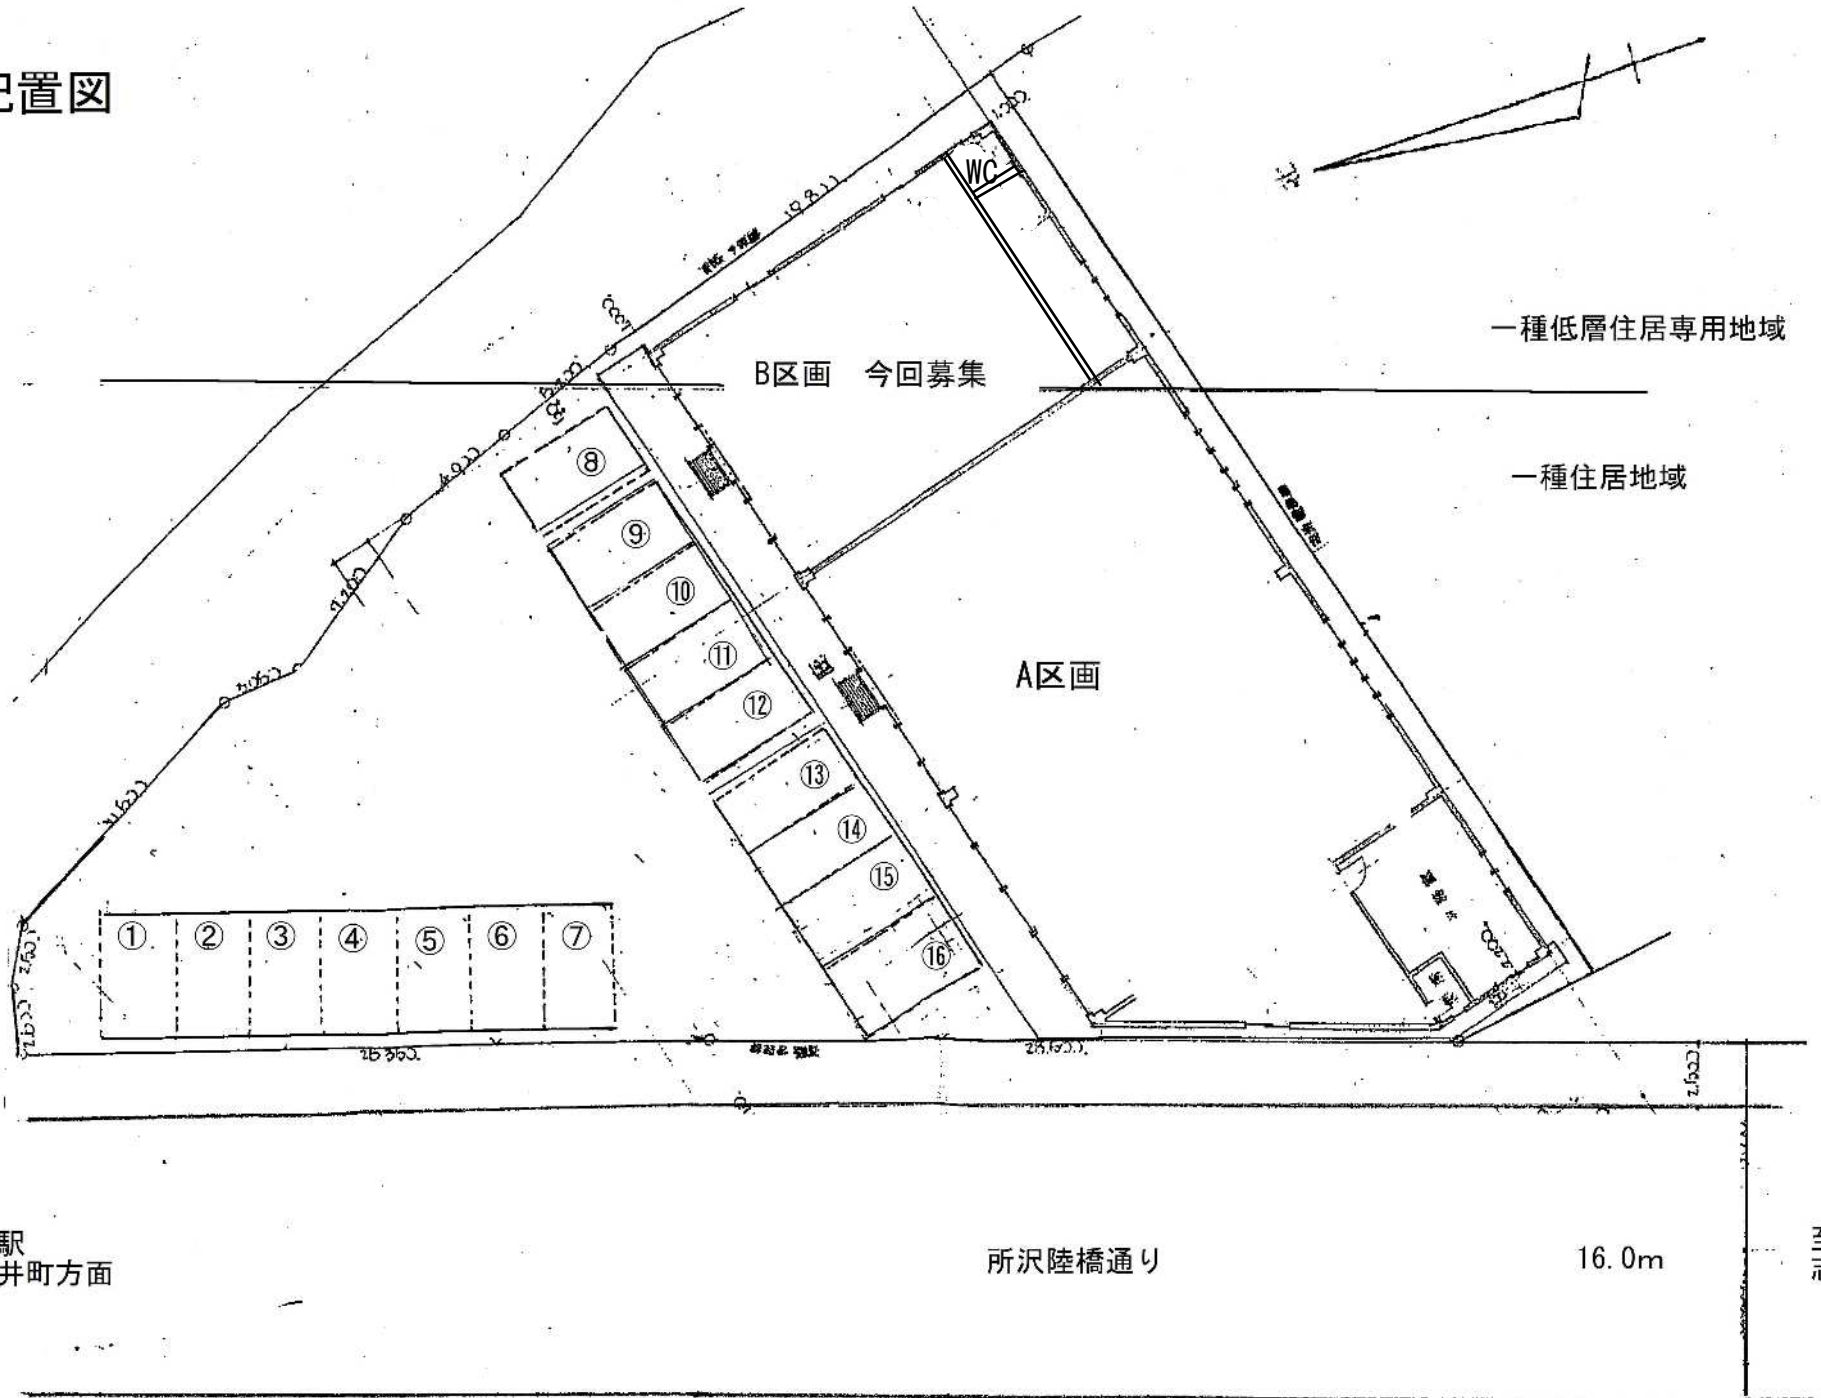

配置図

至る
所沢駅
東新井町方面

所沢陸橋通り

16.0m

至る
志木街道