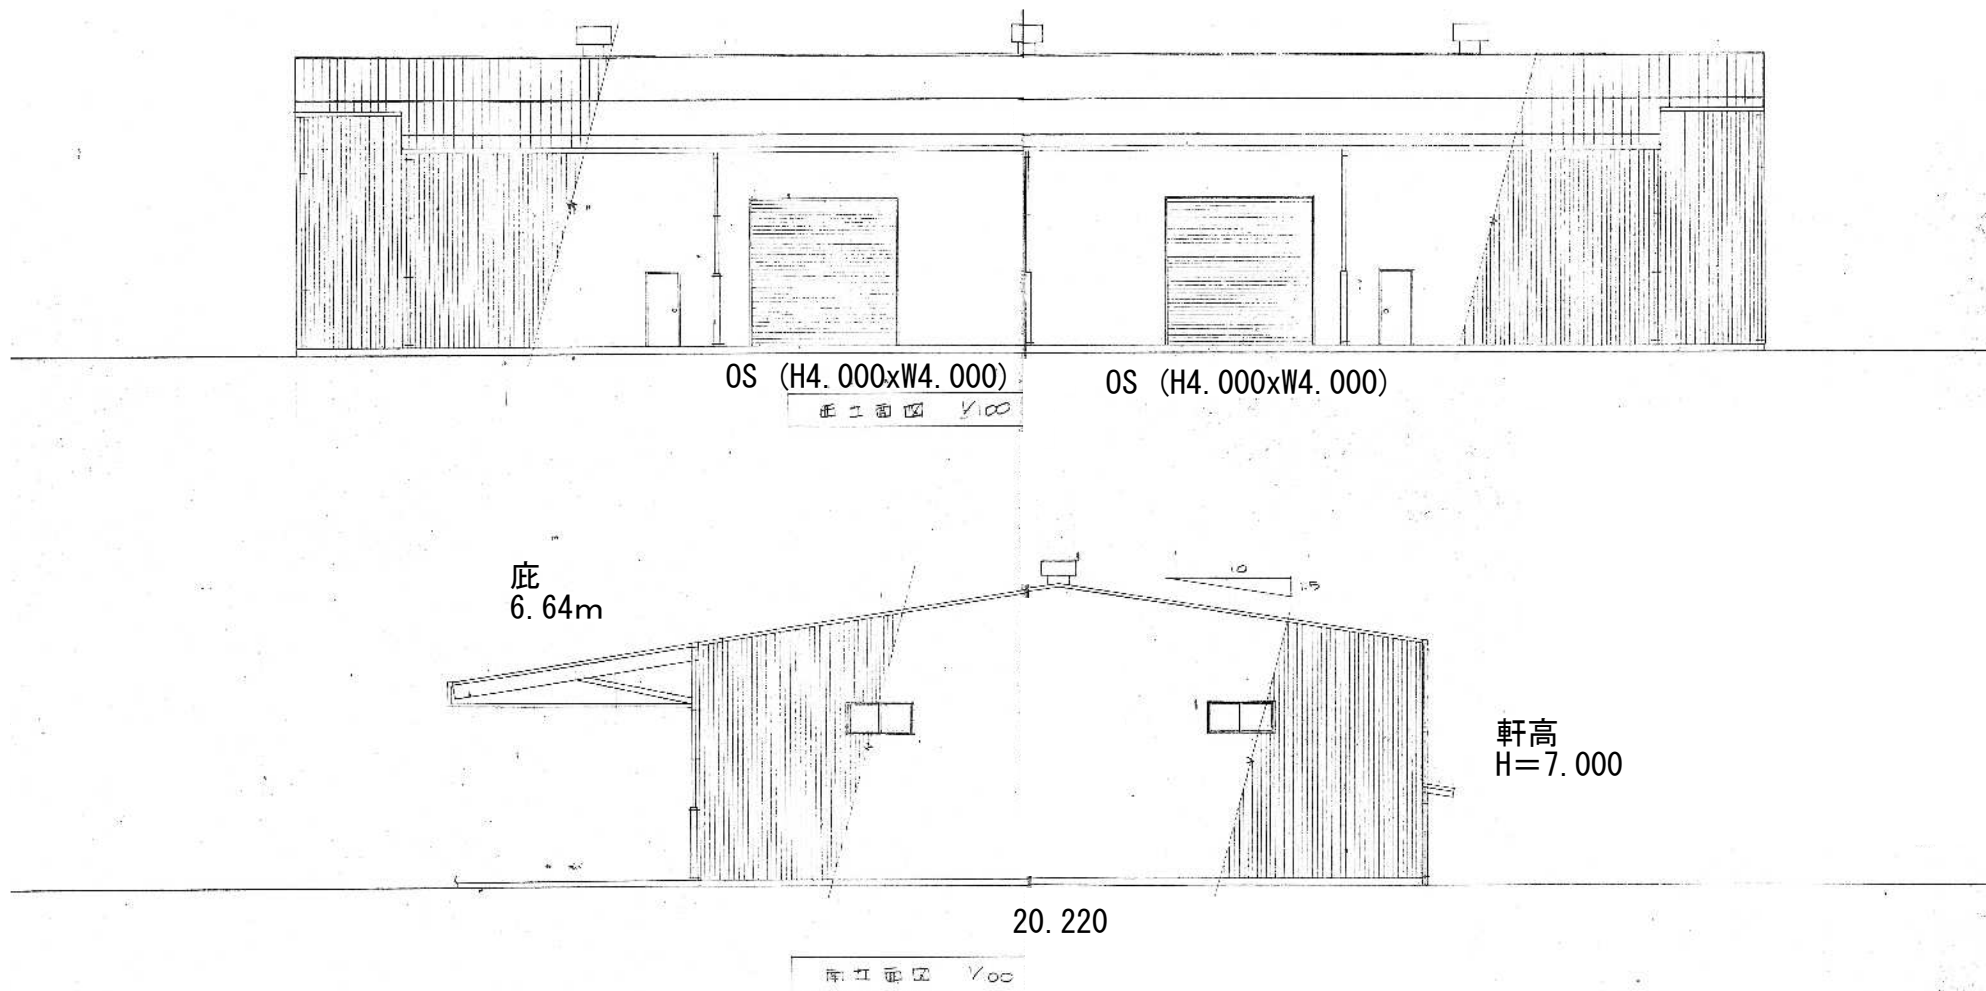

# 立面图

勝 田 倉 庫 新 築 工 事 設 計 図				図 番 NO
圖 名	比例	日 期	名 稱	18.04
立 面 圖	1/100		修正	
階 立 面 圖	1/100		訂正	
設計者	小谷野浩治	株式会社 東都設計		